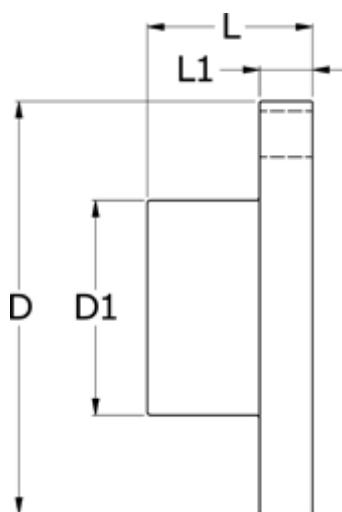

Varenummer: 330714401
Beskrivelse: Koblingsdel Rupex str. 144
Part 1

Mål

D	= 144
D1	= 76
L	= 55
L1	= 16
Max boring	= 45
Moment (Nm)	= 500